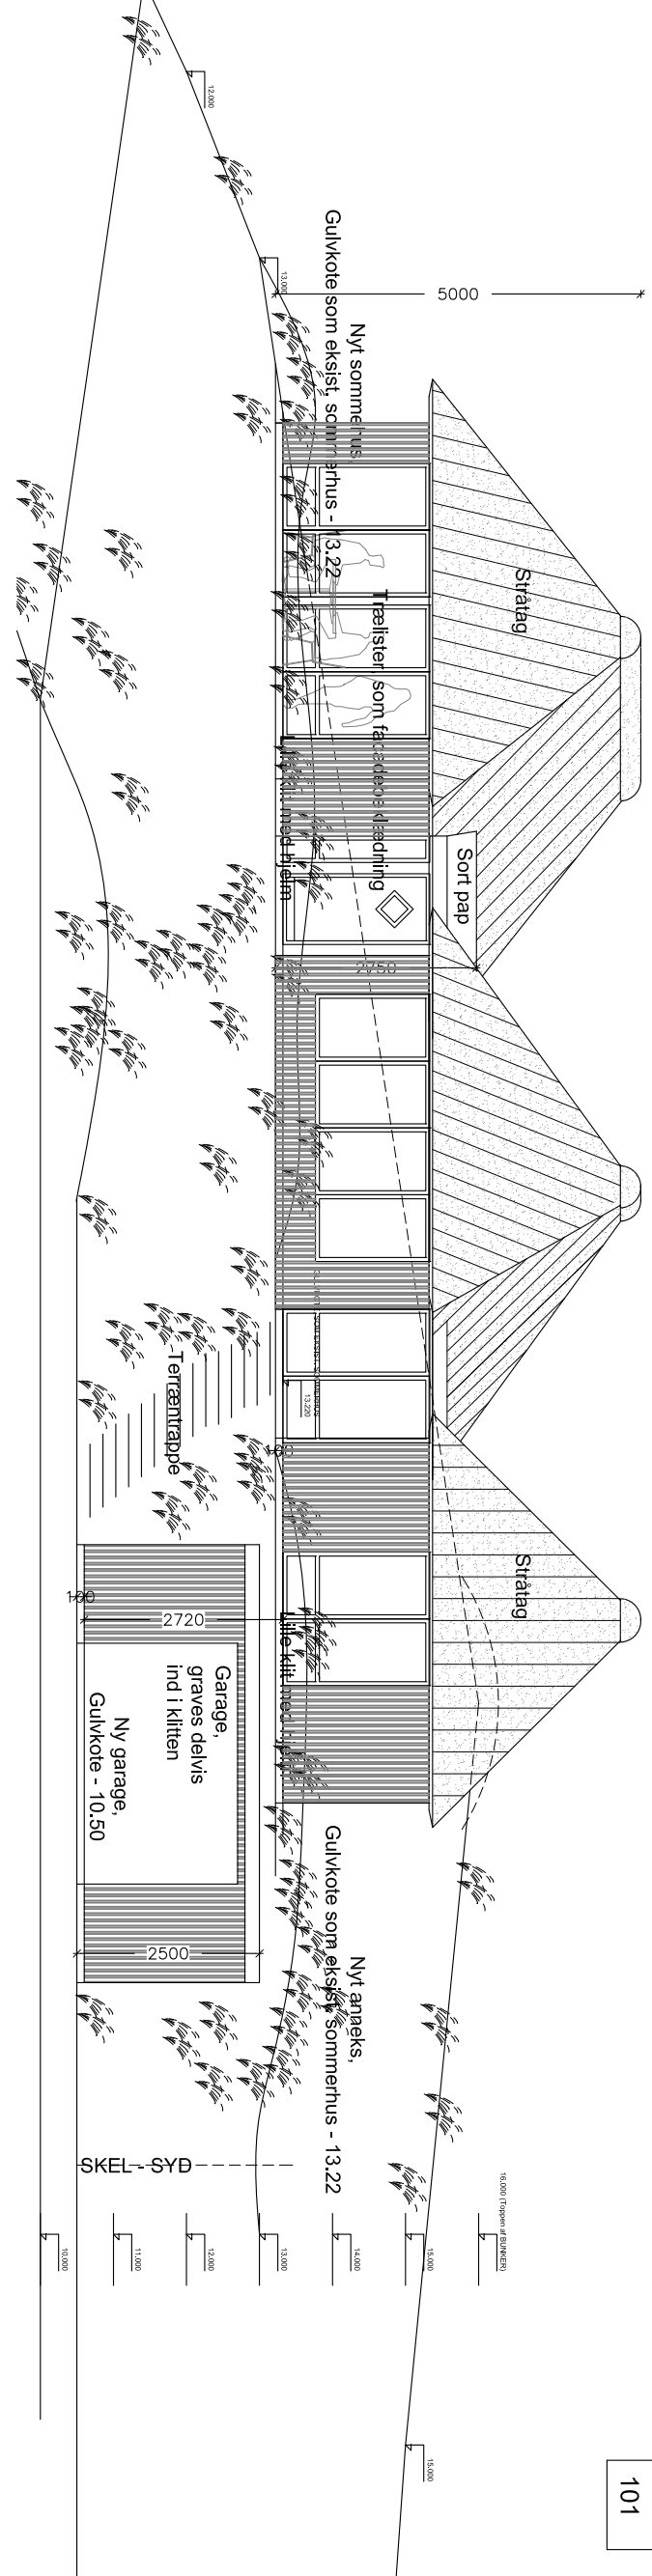

FAÇADE, 1:100

<p>Nyt sommerhus Plantagevej 51 - Sønderlyng, 6950 Ringkøbing</p> <p>Bygherre: Susan & Lars Bøjen</p>		<p>Emne: Optørelse af nyt sommerhus SKITSE - A</p> <p>Tegn.: PLAN - FAÇADE</p>	
<p>Buen 12 dk-6950 Ringkøbing tel. +45 9732 1300 fax. +45 9732 1336 www.boedtker.dk info@boedtker.dk</p>	<p>ARKITTEKTURFIRMEN C BØDTKER</p>	<p>Tegn.nr: CMB</p>	<p>Sag nr: 1910</p>
<p>Mål: 1:100</p>	<p>R. dato: 18.10.2022</p>	<p>Rev. nr.:</p>	<p>Tegn nr: 101</p>